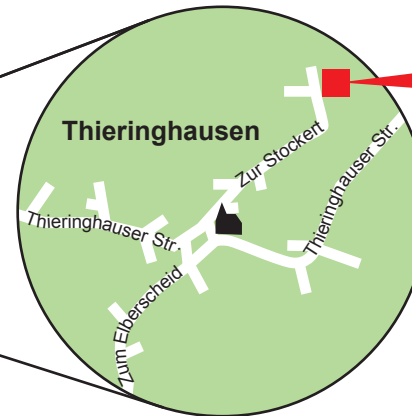

**Aus Norden, von der Autobahn aus Richtung Dortmund
oder von der B54 aus Richtung Drolshagen kommend:**

A45 Autobahnausfahrt Olpe, B54/55 Richtung Olpe-Attendorf
(Vorsicht Blitzkasten an der Brücke),
hinter der Biggeseebrücke rechts nach Olpe, in Olpe geradeaus,
am Kreisel links (3/4-Kreisel) in die Bahnhofstraße,
weiter geradeaus durch die Martinstraße,
am zweiten Kreisel rechts (1/4 Kreisel) in die Günsestraße,
nach ca. 1,5 km nach dem Ortsausgangsschild recht nach Thieringhausen,
nach ca. 4 km in Thieringhausen vor der Kirche links in den Weg "Zur Stockert",
nach ca. 300 m hinter der Kurve finden Sie unsere saloneigenen Parkplätze
Zur Stockert 14.

... so finden Sie uns:

Aus Süden, von der Autobahn aus Richtung Frankfurt,

A45 Autobahnausfahrt Wenden, Richtung Wenden nach Wenden-Gerlingen,

... und aus Richtung Wenden kommend:

an der Ampel in Gerlingen in die Elbener Straße Richtung Elben,
nach ca. 2,5 km in Elben links den Berg hinauf in die Thieringhauser Straße,
durch die Autobahnanterführung nach ca. 1 km in Thieringhausen
am Dorfplatz vor der Kirche links in den Weg "Zur Stockert",
nach ca. 300 m hinter der Kurve finden Sie unsere saloneigenen Parkplätze
Zur Stockert 14.

Aus Richtung Lennestadt von der B 55 kommend:

B55-Ausfahrt Rhode, an der Ampel rechts auf die B54,
den Berg hinunter weiter über die Ampelkreuzung und in Lütringhausen
an der Ampel recht Richtung Olpe,
nach ca. 1 km in Olpe am 1. Kreisel links (3/4 Kreisel) in die Günsestraße,
nach ca. 1,5 km nach dem Ortsausgangsschild recht nach Thieringhausen,
nach ca. 4 km in Thieringhausen vor der Kirche links in den Weg "Zur Stockert",
nach ca. 300 m hinter der Kurve finden Sie unsere saloneigenen Parkplätze
Zur Stockert 14.