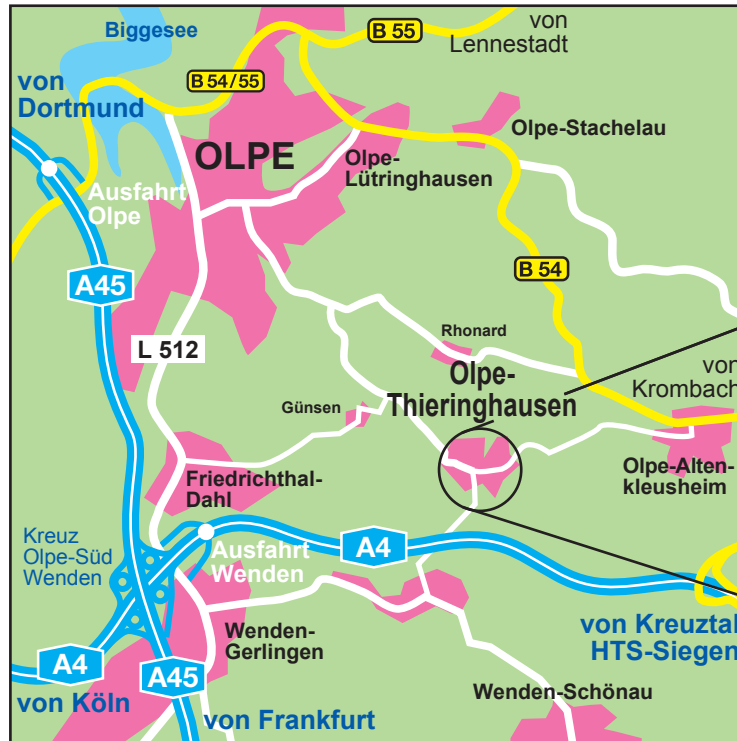

**Aus Norden, von der Autobahn aus Richtung Dortmund
oder von der B54 aus Richtung Drolshagen kommend:**

A45 Autobahnausfahrt Olpe, B54/55 Richtung Olpe-Attendorf
(Vorsicht Blitzkasten an der Brücke),
hinter der Biggeseebrücke rechts nach Olpe, in Olpe geradeaus,
am Kreisel links (3/4-Kreisel) in die Bahnhofstraße,
weiter geradeaus durch die Martinstraße,
am zweiten Kreisel rechts (1/4 Kreisel) in die Günsestraße,
nach ca. 1,5 km nach dem Ortsausgangsschild recht nach Thieringhausen,
nach ca. 4 km in Thieringhausen vor der Kirche links in den Weg "Zur Stockert",
nach ca. 300 m hinter der Kurve finden Sie unsere saloneigenen Parkplätze
Zur Stockert 14.

... so finden Sie uns:

Aus Süden, von der Autobahn aus Richtung Frankfurt,

A45 Autobahnausfahrt Wenden, Richtung Wenden nach Wenden-Gerlingen,

... und aus Richtung Wenden kommend:

an der Ampel in Gerlingen in die Elbener Straße Richtung Elben,
nach ca. 2,5 km in Elben links den Berg hinauf in die Thieringhauser Straße,
durch die Autobahnanterführung nach ca. 1 km in Thieringhausen
am Dorfplatz vor der Kirche links in den Weg "Zur Stockert",
nach ca. 300 m hinter der Kurve finden Sie unsere saloneigenen Parkplätze
Zur Stockert 14.

Aus Richtung Lennestadt von der B 55 kommend:

B55-Ausfahrt Rhode, an der Ampel rechts auf die B54,
den Berg hinunter weiter über die Ampelkreuzung und in Lütringhausen
an der Ampel recht Richtung Olpe,
nach ca. 1 km in Olpe am 1. Kreisel links (3/4 Kreisel) in die Günsestraße,
nach ca. 1,5 km nach dem Ortsausgangsschild recht nach Thieringhausen,
nach ca. 4 km in Thieringhausen vor der Kirche links in den Weg "Zur Stockert",
nach ca. 300 m hinter der Kurve finden Sie unsere saloneigenen Parkplätze
Zur Stockert 14.